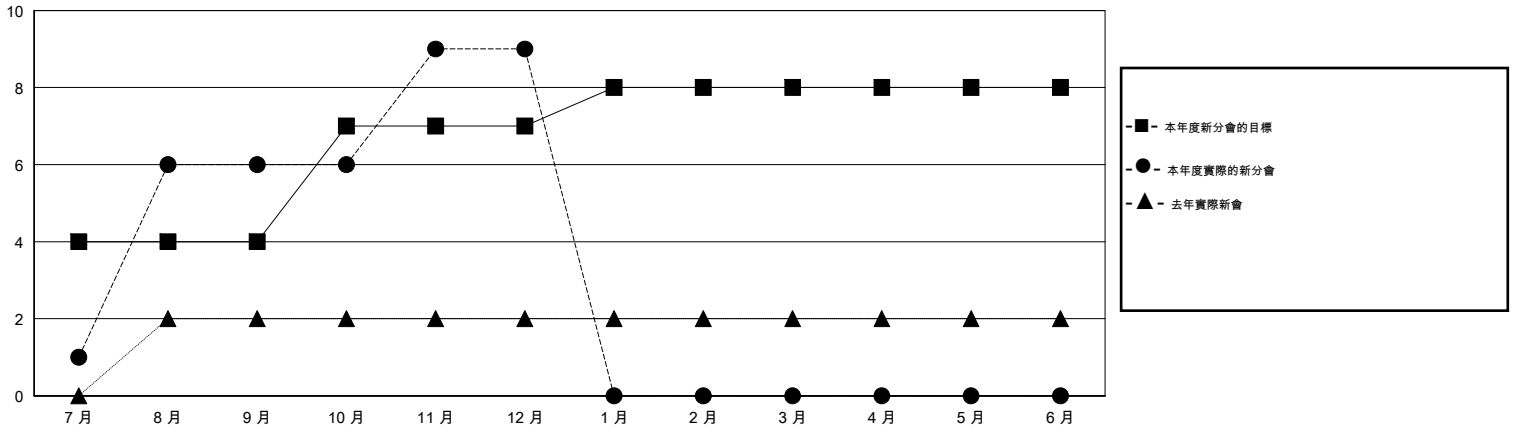

MONTHLY MEMBERSHIP PROGRESS REPORT

District 300A2

Results as of: 12/31/2016

GMT: PEI-JEN CHEN

地點 REP OF CHINA

GMT憲章區 5

分會				
成果 2016-2017				
季	新分會目標	新會	會員流失的分會	淨增/減
7月/8月/9月	4	6	0	6
10月/11月/12月	3	3	0	3
1月/2月/3月	1	0	0	0
4月/5月/6月	0	0	0	0

位會員@每位須繳				
成果 2016-2017				
季	新會員目標	增加的授證/新會員	退會人數	淨增/減
7月/8月/9月	362	634	690	-56
10月/11月/12月	138	161	202	-41
1月/2月/3月	66	0	0	0
4月/5月/6月	0	0	0	0

目標與實際新會累積