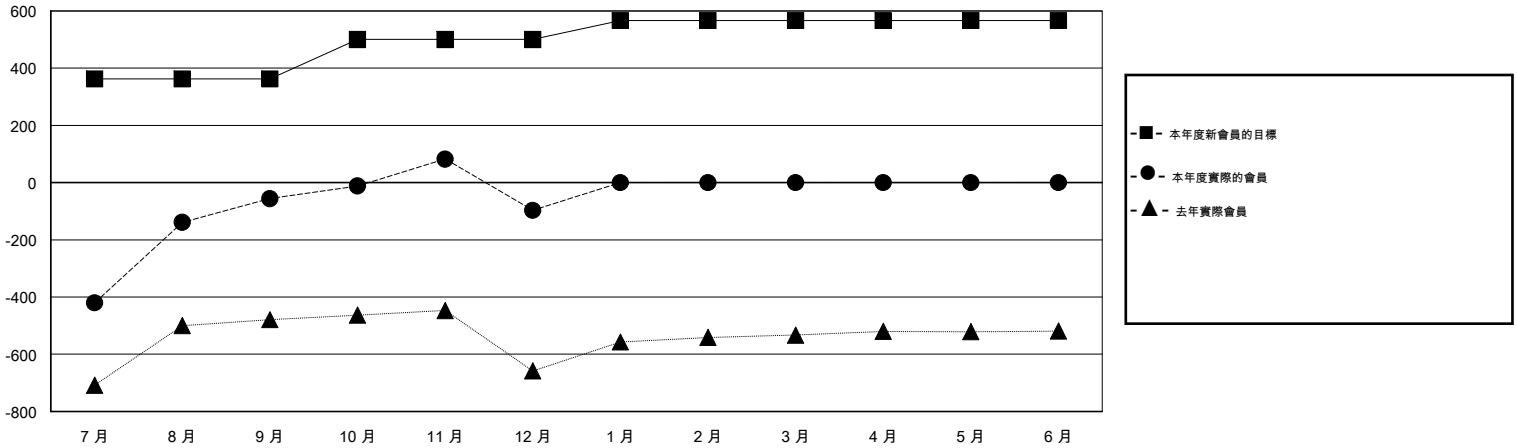

目標和實際會員累積

已取消的分會: 0	90 CLUBS OF 115 增添1位或以上的新會員	性別分佈
放棄的會員		男 2,327 (61.30%)
過世 9		女 1,469 (38.70%)
分會已取消 0	點擊這裡取得健康評估資料	家庭單位會員 542
其他 883		戶長 246
總計 892		非戶長 296